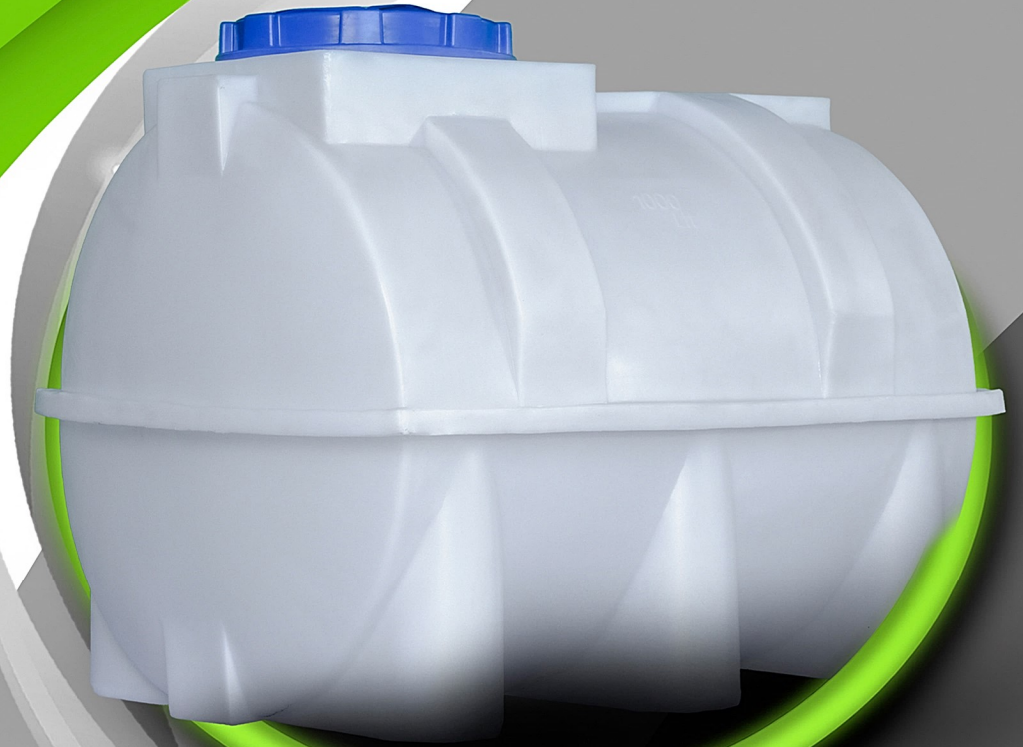

BETA PLAST

مخزن ۱۰۰۰ لیتری افقی

1000 Liter Horizontal Tank

ارتفاع بادر
Height
with door
(CM)

117

عرض
width
(CM)

111

طول
Diameter
(CM)